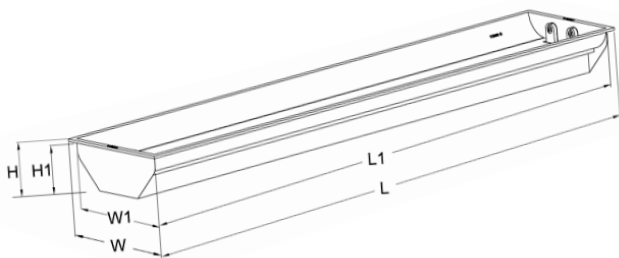

## Product Specification

Lamp	: TL LED PHILIPS / OSRAM / Samoris TL-D 18W - 36W
Gear	: Electronic Ballast / Conventional Ballast
Housing	: Cold Rolled Steel
Finishing Procces	: Phospating and Powder Coating

TBI SAKA	Dimension (mm)					
	W	W1	L	L1	H	H1
1 X 18 W	210	184	641	615	106	100
2 X 18 W	266	242	641	615	106	100
3 X 18 W	601	577	641	615	106	100
4 X 18 W	601	577	641	615	106	100
1 X 36 W	210	184	1250	1227	106	100
2 X 36 W	266	242	1250	1227	106	100
3 X 36 W	601	577	1250	1227	106	100
4 X 36 W	601	577	1250	1227	106	100