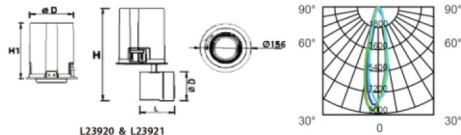

LED Spot Light *L Series*

IP 20

WITH LENS

L23920

Product Specification

- Type : L23920
- Lamp : Fortimo SLM C PW 1205 I L13 2024 G6
Kit Basic core 2000 G1 (COB)
- Beam Angel : 24°
- Material : Die Cast Aluminium
- Finishing Procces : Powder Coating

Dimension (mm)

L23920 & L23921

L23920

Type	L	D	H	H1	Cut Hole
L 23920	106	92	296	178	146

Equipment

Lamp	Light Output lm	Lamp Wattage W	Module efficacy lm/W	Replaced Wattage W	Color Temp K	CRI Ra	Lfe Time hrs	TCcase °C	Driver
Fortimo SLM C PW 1205 I L13 2024 G6	2000	17	117	35	3000, 3500, 4000	80, 90	50.000	85	Xitanium 21W 0.5A 42V I 230V CertaDrive 20W 0.5A 40V I 230
Kit Basic core 2000 G1	2000	21	95	35	3000, 4000	80, 90	30.000	70	Element LD 20/220-240/500