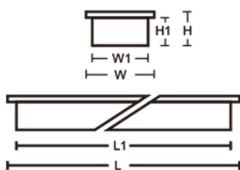

SAKA Premium

SAKA Premium Cover

AK SAKA Premium

Product Specification

- Lamp : Philips / Osram / Global Led / Free Led
TL-D 18W - 36W or TL Led 9W - 18W
- Driver : Electronic Ballast / Conventional Ballast
- Housing : Rolled Steel (0.4 mm)
- Reflector : Aluminium Optic Mirror
- Finishing : Powder Coating
- Ingress Protection : IP 20

Light Distribution Curve

Dimension (mm)

Type T8	W	W1	L	L1	H	H1	Type T8	W	W1	L	L1	H	H1
PRE 1 X 18 W	227	208	634	613	83	75	AK-PRE 1 X 18 W	230	210	596	576	93	85
PRE 2 X 18 W	320	301	634	613	66	56	AK-PRE 2 X 18 W	296	276	596	576	93	85
PRE 1 X 36 W	227	208	1244	1222	83	75	AK-PRE 1 X 36 W	230	210	1196	1176	93	85
PRE 2 X 36 W	320	301	1244	1222	66	56	AK-PRE 2 X 36 W	296	276	1196	1176	93	85