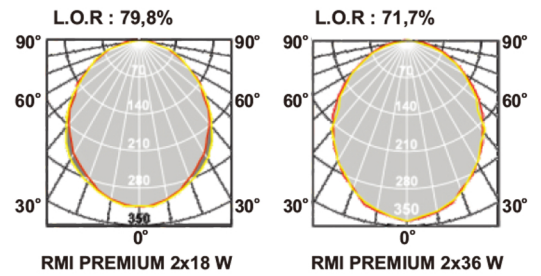

SAKA Premium

SAKA Premium Cover

AK SAKA Premium

Product Specification

- Lamp : Philips / Osram / Global Led / Free Led
TL-D 18W - 36W or TL Led 9W - 18W
- Driver : Electronic Ballast / Conventional Ballast
- Housing : Rolled Steel (0.4 mm)
- Reflector : Aluminium Optic Mirror
- Finishing : Powder Coating
- Ingress Protection : IP 20

Light Distribution Curve

Dimension (mm)

Type T8	W	W1	L	L1	H	H1	Type T8	W	W1	L	L1	H	H1
PRE 1 X 18 W	227	208	634	613	83	75	AK-PRE 1 X 18 W	230	210	596	576	93	85
PRE 2 X 18 W	320	301	634	613	66	56	AK-PRE 2 X 18 W	296	276	596	576	93	85
PRE 1 X 36 W	227	208	1244	1222	83	75	AK-PRE 1 X 36 W	230	210	1196	1176	93	85
PRE 2 X 36 W	320	301	1244	1222	66	56	AK-PRE 2 X 36 W	296	276	1196	1176	93	85