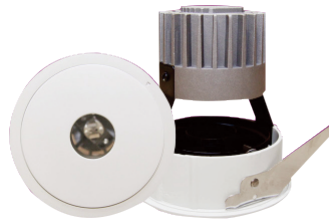

# DOWNLIGHT Spot - LED Series

SK - DLH - 082

SK - DLH - 083

SK - DLH - 084

## Product Specification

- Model : SK-DLH-082 , SK-DLH-083 , SK-DLH-084
- Lamp : Halogen , LED MR16 (GU5.3 ) PHILIPS
- Housing : Deep Draw Aluminium
- Finishing : Powder Coating

Type	Dimension (mm)		
	D1	D	H
SK - DLH - 082	100	108	124
SK - DLH - 083	100	108	118
SK - DLH - 084	100	108	124

## Equipment

Type	Light Output	Lamp Wattage	Module efficacy	Replaced Wattage	Color Temp	CRI	LifeTime	Degre	Dimmable
	lm	W	lm/W	W	K	Ra	hrs	°	
Master LED	440	7	62	50	2700 , 3000 , 4000	90	40.000	15 , 24 , 36	Yes
Master LED	635	8	79	50	2700 , 3000	80	40.000	24 , 36	No
Master LED	240	4	60	35	2700 , 3000	80	25.000	24 , 36	No
Master LED	425	5.5	77	50	2700 , 3000 , 4000	80	25.000	24 , 36	No